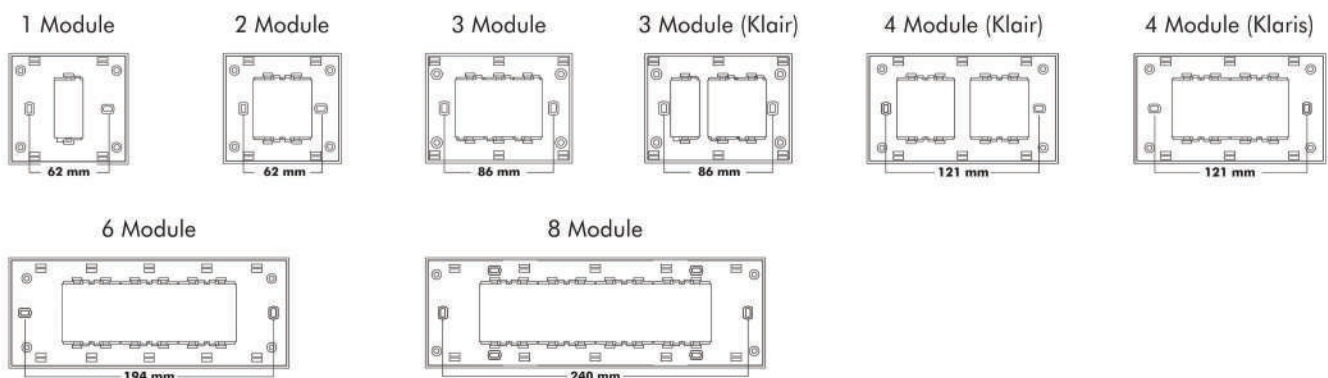

Available Colours

Glossy

Matte

Metallic

Wood (Texture)

KLAIR Cover Plates

Modules	1M	2M	3M	3M*	4M	6M	8M (H)	8M (V)	12M	16M	18M
Code	KL01 1001	KL01 1002	KL01 1003	KL01 1004	KL01 1005	KL01 1006	KL01 1007	KL01 1008	KL01 1009	KL01 1010	KL01 1011
	MRP	MRP	MRP	MRP	MRP	MRP	MRP	MRP	MRP	MRP	MRP
Glossy	96.00	96.00	114.00	144.00	135.00	171.00	216.00	216.00	266.00	303.00	354.00
Matte	156.00	156.00	203.00	203.00	236.00	305.00	368.00	368.00	433.00	487.00	562.00
Metallic	166.00	166.00	215.00	215.00	251.00	316.00	385.00	385.00	449.00	506.00	592.00
Wood (Texture)	195.00	195.00	260.00	260.00	305.00	359.00	443.00	443.00	529.00	596.00	670.00
PKG.	10	10	10	10	10	05	05	05	05	05	05

Base Plate Dimensions In mm