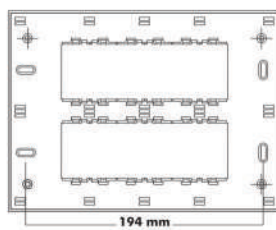

120 mm

12 Module